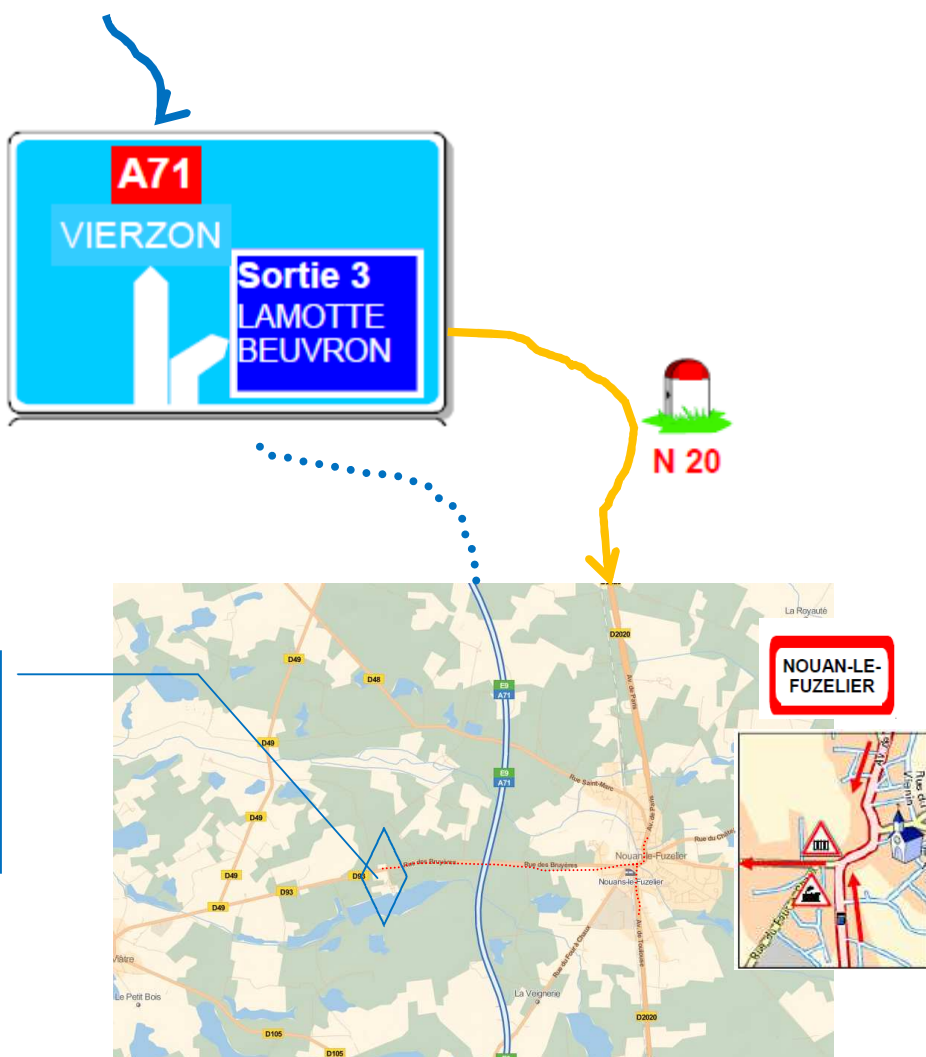

Venir au Domaine de Chalès, à Nouan le Fuzelier

Votre

Plan Route

Adresse : Domaine de Chalès,
Route de Saint-Viâtre, 41600 Nouan-Le-Fuzelier
Téléphone : 02 54 95 68 68

Coordonnées GPS : 47°32'03.12" N X 1°59'07.52"E

En venant du NORD

- Autoroute A71, direction Vierzon
- Sortie n°3 LAMOTTE –BEUVRON
- A LAMOTTE BEUVRON, prendre la N20 (sur la droite) direction NOUAN
- dans NOUAN, prendre 1ere à droite après la place de l'église, direction St Viatre,
- Passer le passage à niveau, passer sous l'autoroute
- env. 4Km sur votre gauche

Bienvenue à votre WE,
suivez les panneaux accueil VML jusqu'au bâtiment les Tilleuls.

En venant du SUD

- Autoroute A71, direction Orleans
- Sortie n°4 SALBRIS LAMOTTE – BEUVRON
- A SALBRIS, prendre la N20 (sur la gauche) direction LAMOTTE BEUVRON
- dans NOUAN, prendre 1ere à gauche après la Gare, direction St Viatre,
- Passer le passage à niveau, passer sous l'autoroute
- env. 4Km sur votre gauche